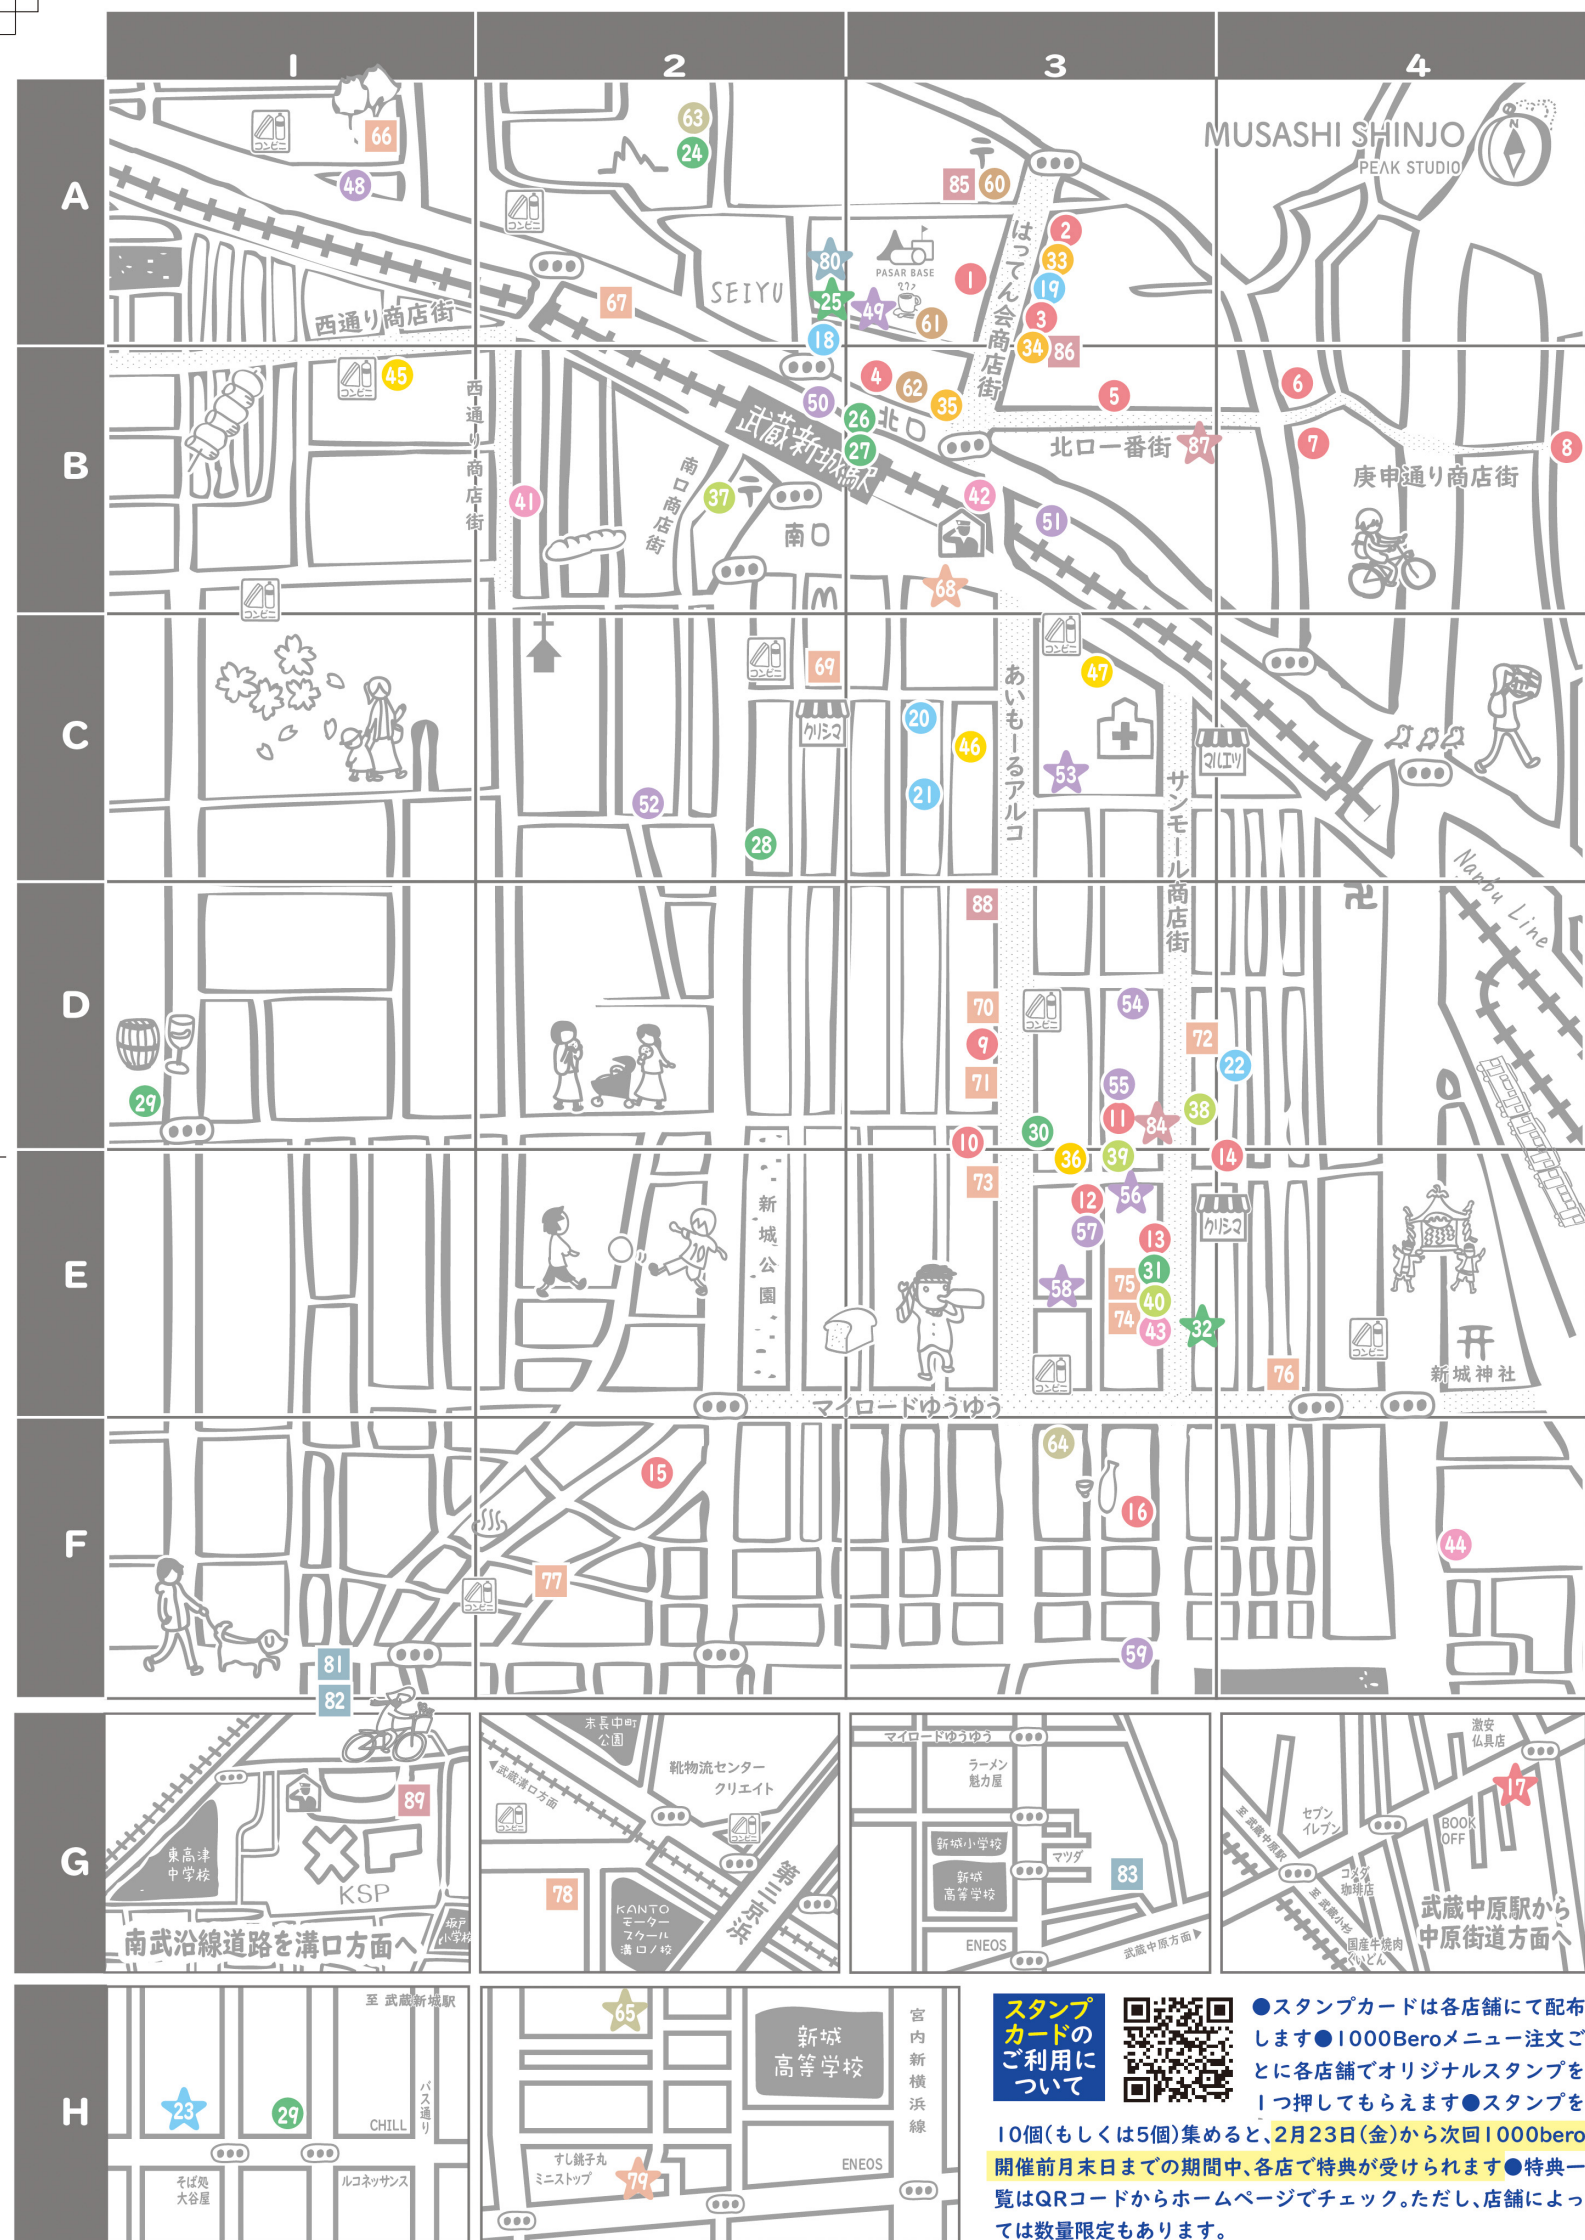

参加店 営業日時

午前～17:00までを「ランチ」、16:30～を「ディナー」としています。

表の見方

☐ 昼営業 ☐ 夜営業
☐ 定休日 ☐ 通常営業日

番号	店舗名	提供時間	タバコ	情報	18日(日)	19日(月)	20日(火)	21日(水)	22日(木)	エリア
1	やきとり 近江屋	[18日]16:00～21:00 ※売り切れ次第終了 [20-22日]17:00～21:00	○	☑	○	休	○	○	○	A-3
2	かげん	17:30～22:30	○	☑	○	○	○	○	○	A-3
3	呑み処 いっちょまえ	16:00～21:00	○	☑	○	○	○	○	○	A-3
4	肉汁餃子あじくら	17:00～24:00	○	☑	○	○	○	○	○	B-3
5	お好み焼とか もんじ屋	[18日]15:00～17:00 [19-22日]17:00～21:30	○	☑	○	○	休	休	○	B-3
6	パスタ屋 とらうさぎ本店	17:00～23:00	○	☑	○	○	○	○	○	B-4
7	酒肴とんかもん 《ペット入店可》	11:00～14:00/17:00～21:00	○	☑	○	休	○	○	○	B-4
8	杏都 ※1000Bero中は禁煙となります	17:00～21:00	○	☑	休	○	○	休	○	B-4
9	鉄板居酒屋 粉ひで	18:00～23:00	○	☑	○	休	○	○	○	D-3
10	居酒屋はな子	18:00～23:00	○	☑	通	休	○	○	○	D-3
11	新城仲通り中央酒場 とり吉	17:00～22:00	○	☑	通	○	○	○	休	D-3
12	酒場かんかん	17:30～22:30	○	☑	通	休	○	○	○	E-3
13	厨房しろ	17:00～21:00 (21:00以降通常営業)	○	☑	○	○	○	休	○	E-3
14	がちまや～	18:00～22:00	○	☑	○	休	○	○	○	E-4
15	気まぐれバル CHEERS-チアーズ-	[18日]11:00～21:00 [19-22日]15:00～23:00	○	☑	○	○	○	○	○	F-2
16	大衆割烹かっぱ	17:00～22:00	○	☑	○	○	休	○	○	F-3
NEW 17	もんペ亭	[18-19日]12:00～14:00/17:00～20:00 [20-22日]17:00～21:00	○	☑	○	○	○	休	○	G-4
18	ちゃぐちゃぐサン	11:30～22:30	○	☑	○	○	○	○	○	A-2
19	誠温	11:30～13:30/17:00～21:00	○	☑	○	○	休	○	○	A-3
20	とんかつ大吉	11:00～14:15/17:00～20:45	○	☑	○	○	○	休	○	C-3
21	藩次郎	[18日]17:00～22:00 [19-21-22日]17:00～23:30	○	☑	○	○	休	○	○	C-3
22	味処 菜の郷	17:00～21:00	○	☑	○	○	○	○	○	D-4
NEW 23	小料理 富	17:00～21:00	○	☑	休	休	○	○	○	H-1
24	ファムのオトナリ	11:00～16:30 ※19-22日は14:15～15:00の間、中休み	○	☑	○	○	○	休	○	A-2
NEW 25	Liberta	[18日]17:00～24:00 [20日]18:00～24:00 [19-21-22日]20:00～24:00	○	☑	○	○	○	○	○	A-2
26	スペアリブハウスハウディ	18:00～翌1:00	○	☑	○	○	○	○	○	B-3
27	Italian Bar Ancora	16:00～22:00	○	☑	休	○	○	○	○	B-3
28	KITCHEN-3104	17:30～22:00	○	☑	通	○	休	○	○	C-2
29	ムーングロウダイナー	17:30～21:00	○	☑	通	○	○	休	○	D-1
30	FUN EAT MAKERS 武蔵新城	[18日]12:00～18:00 [19-20日]12:30～18:00 [21-22日]12:30～20:00	○	☑	○	○	○	○	○	D-3
31	Dehydration	18:00～21:00	○	☑	通	休	○	○	○	E-3
NEW 32	Cafe Liber	16:00～22:30	○	☑	休	○	○	○	○	E-3
33	韓国家庭料理 オモニ	17:00～22:00	○	☑	○	○	○	通	通	A-3

ジャンル

居酒屋 和食 洋食 中華・アジアン 焼肉 創作料理 ラーメン
パー/スナック カフェ 物販 ビューティー ヘルスケア サービス